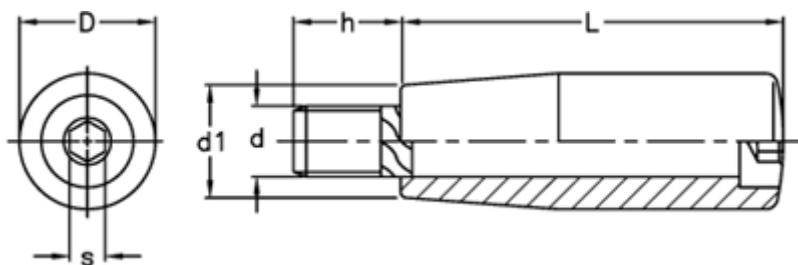

Varenummer: 2304024601  
Beskrivelse: E+G Drejelig Cylindergreb m/gevind  
I.481/50+x-M6

## Mål

D = 21  
d1 = 17  
d 6g = M6  
h = 13  
L = 50  
s = 5